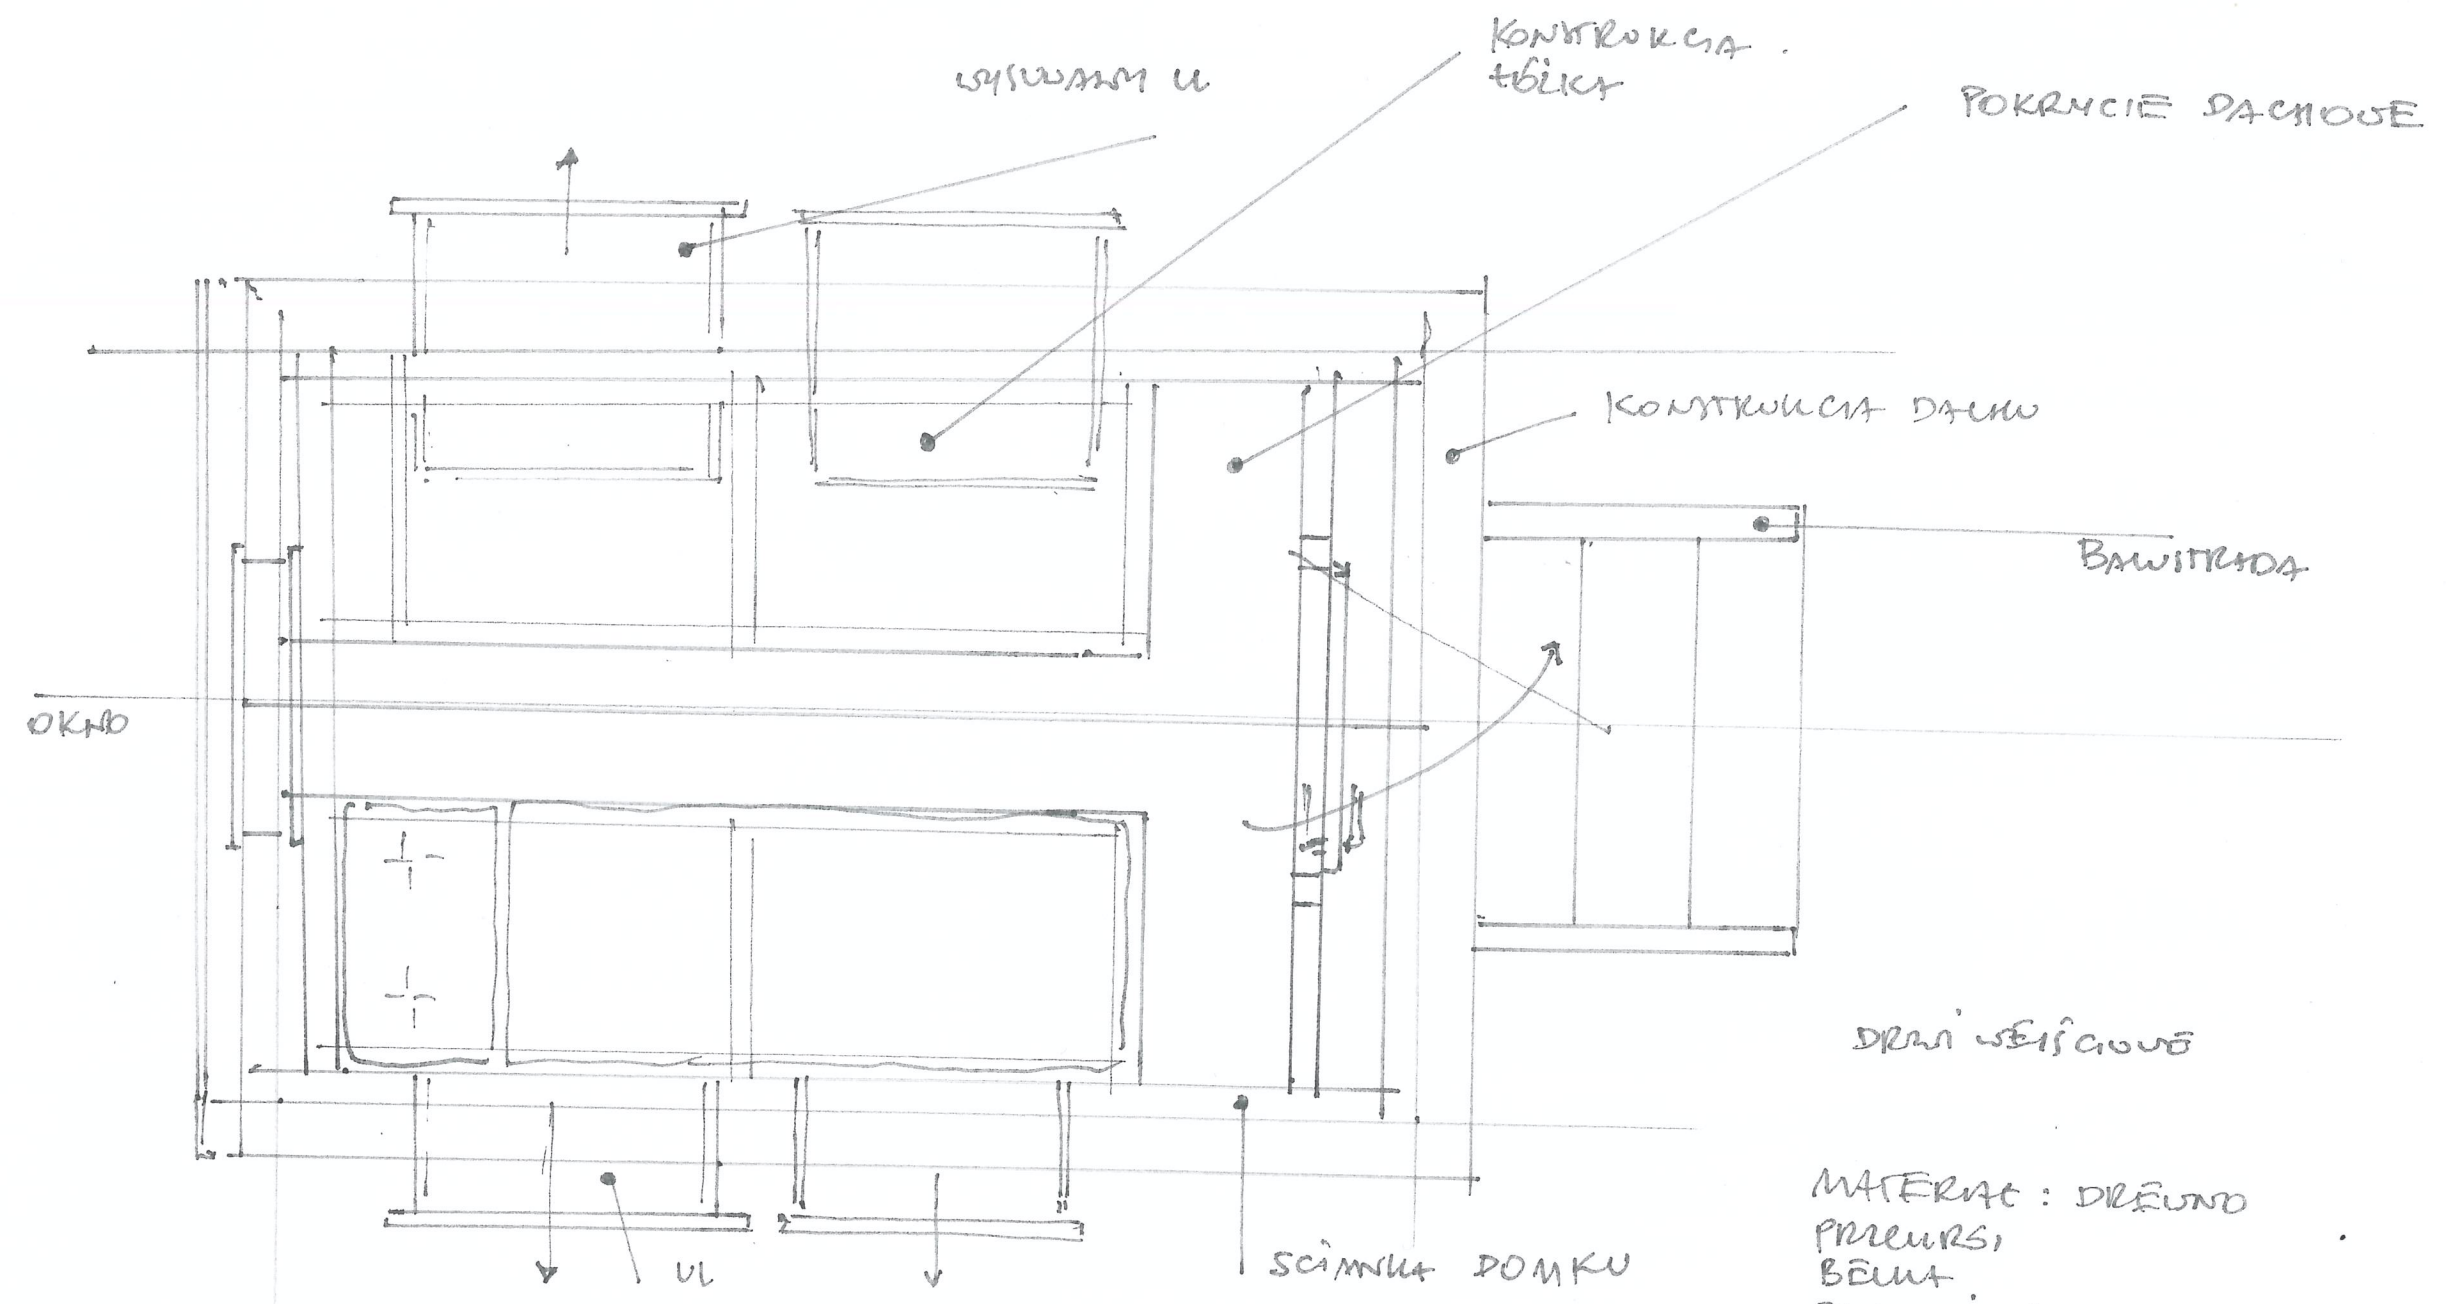

DOMEK DLA
APITERAPII

MATERIAŁ : DREWNO
PŁYNSKI
BETON
SŁUPKI :

POKRYCIE
DACHOWE :